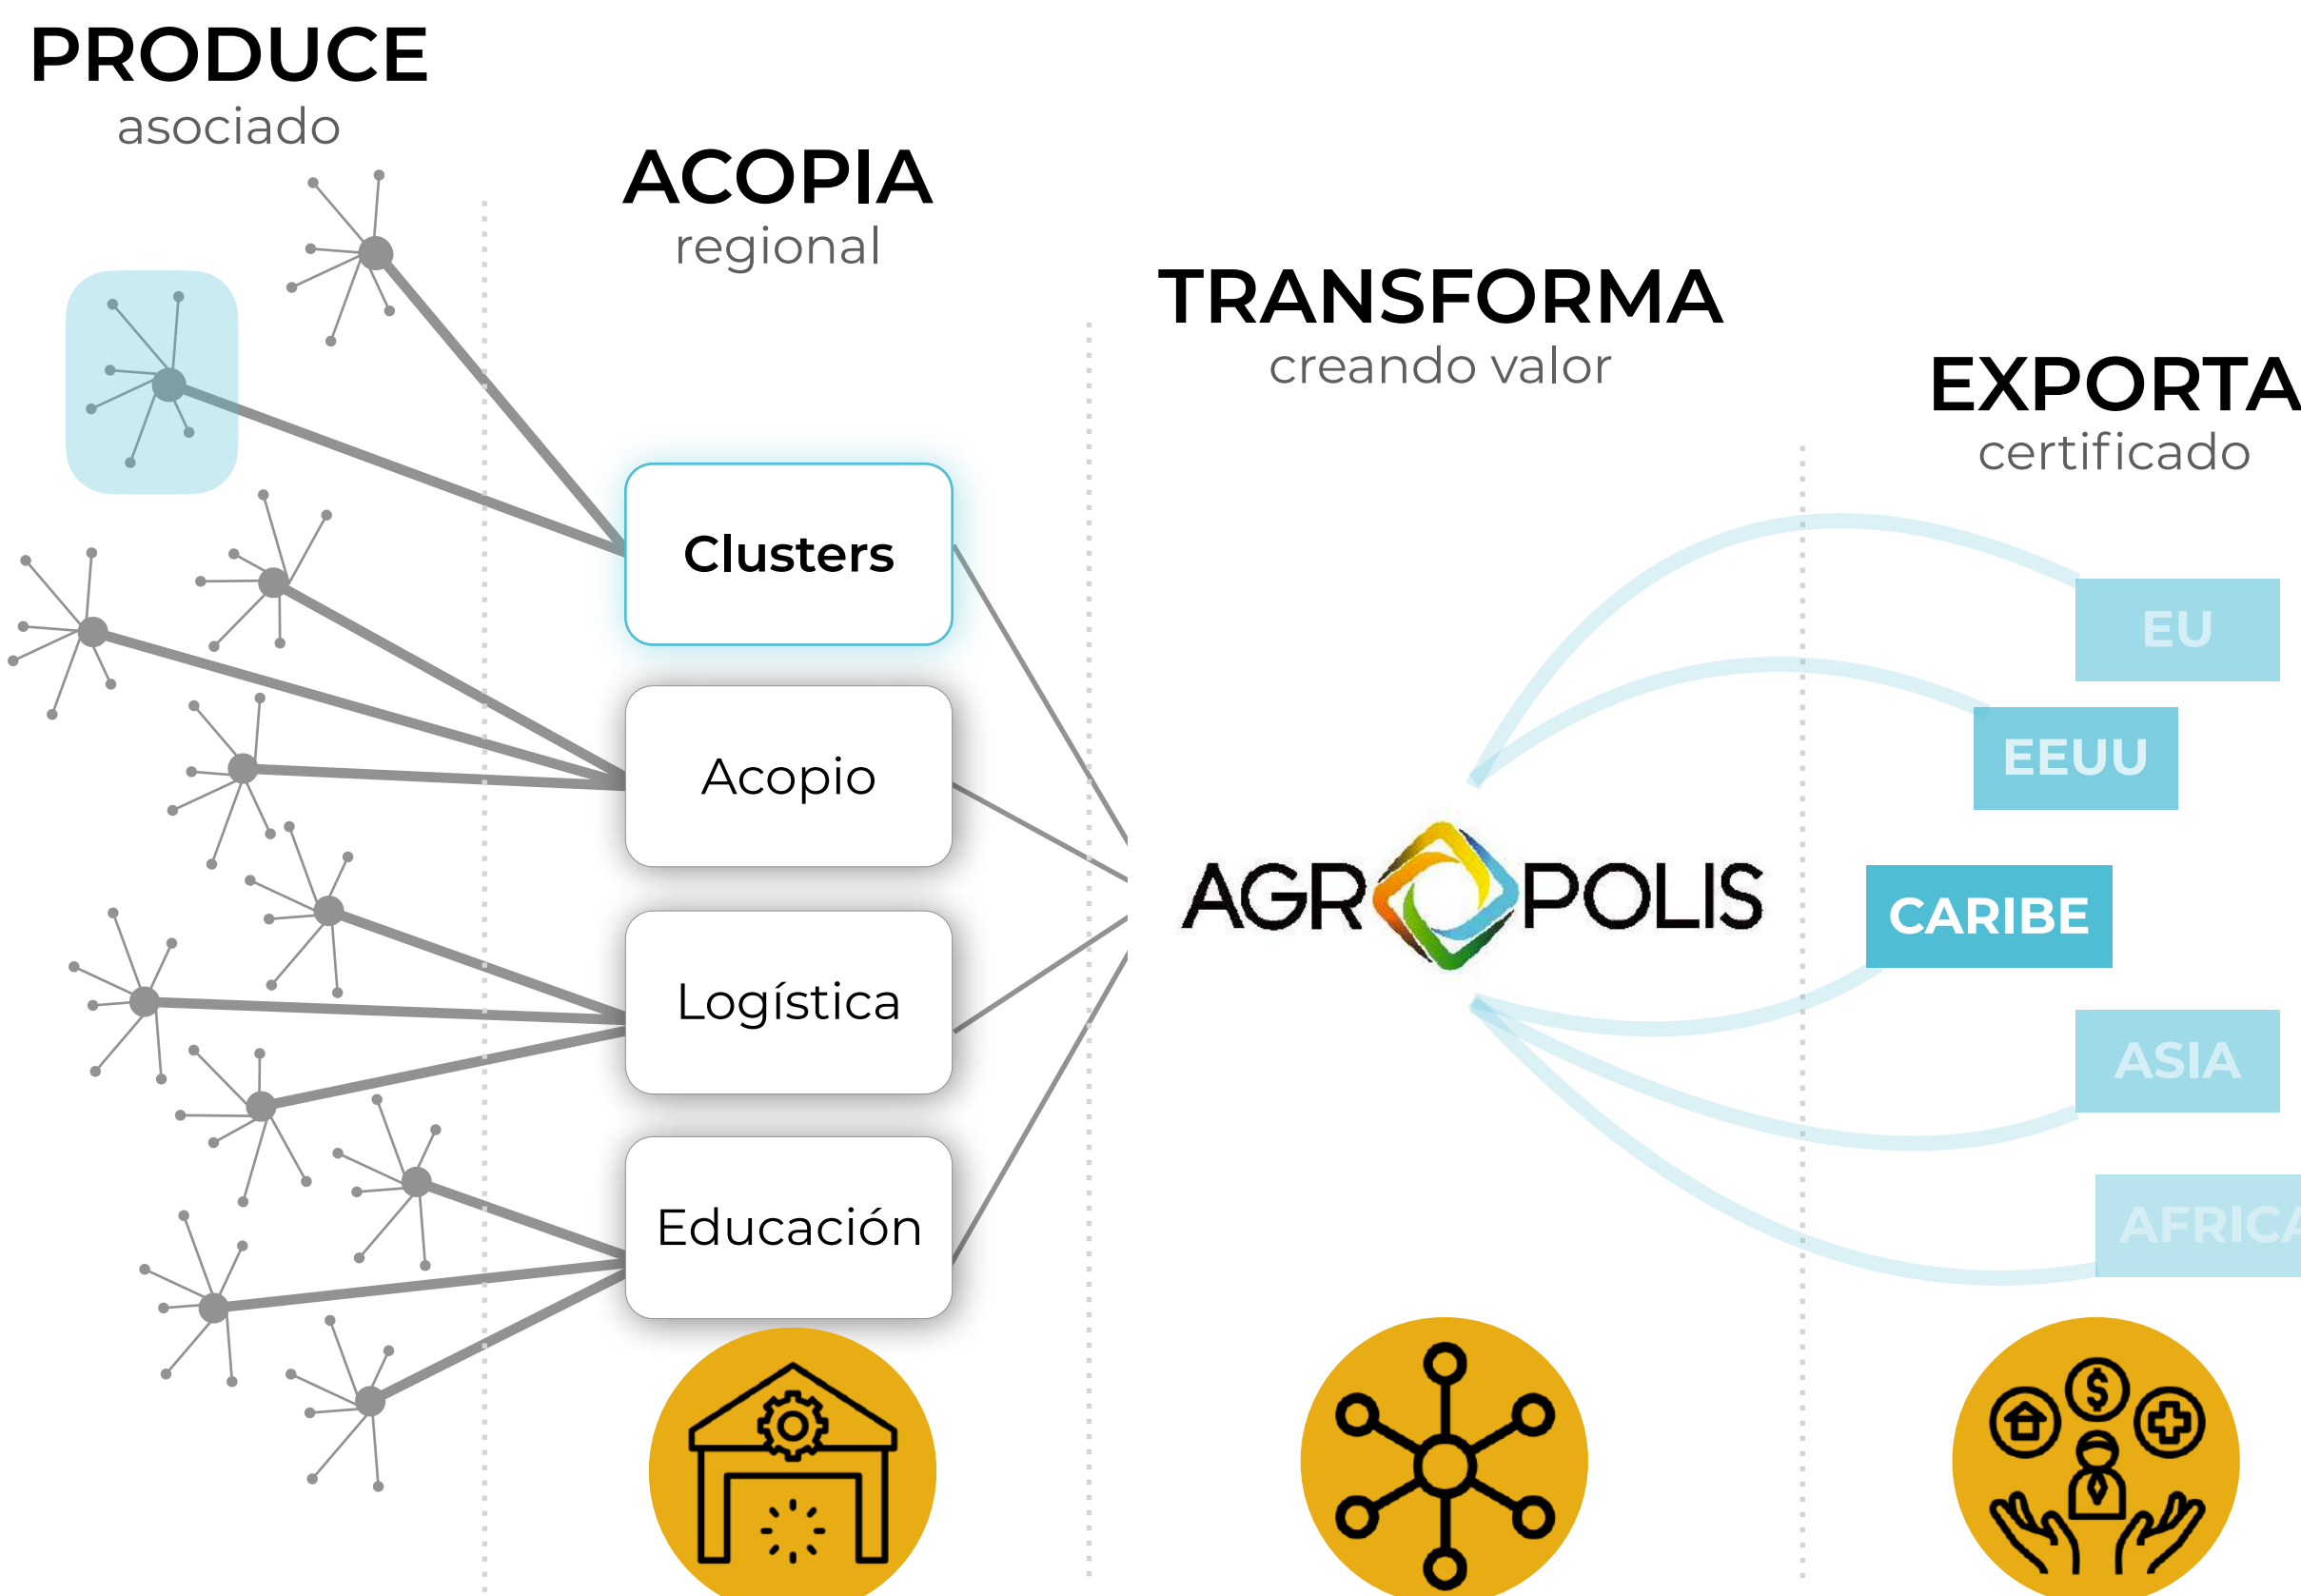

AGROPOLIS - ENLACE AGROINDUSTRIAL

ODS

CADENA AGRO-LOGÍSTICA

DESPLIEGE NACIONAL

ORGANIZA el agro para **IMPACTAR ODS**

Reduce costos e impulsa **BIENESTAR SOCIAL, PRODUCTIVIDAD y COMPETITIVIDAD**

ECOSISTEMA DE EMPRENDIMIENTO en **TECNOLOGÍAS AGROPECUARIAS** para construir país

EDUCACIÓN, CULTURA y TECNOLOGÍA para productores **ACOPIO, LOGÍSTICA y TRANSFORMACIÓN** para productos

30,000 **EMPLEOS DIRECTOS** + de 5'000 nacionales

INDUSTRIALIZAR para mejorar la **SEGURIDAD ALIMENTARIA**, la **ECONOMÍA LOCAL** y las **EXPORTACIONES**

7 HUBS articulan un **ECOSISTEMA HOLÍSTICO**

1'470 m² construidos para el **VALOR AGREGADO** de los productos del campo

TECNIFICACIÓN de la industria mejorando empleabilidad

50,000 m² para **INVESTIGAR, PATENTAR y ESTUDIAR LA DEMANDA**

AGROPOLIS es PINE
Proyecto de Interés Nacional y Estratégico

\$ 2.4 **BILLONES** de inversión
pública - privada

AGROPOLIS